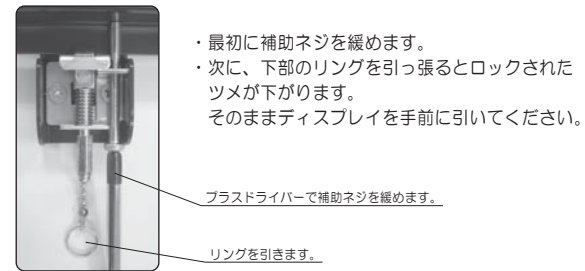

■薄型ディスプレイを取り外すときは・・・

- ・最初に補助ネジを緩めます。
- ・次に、下部のリングを引っ張るとロックされたツメが下がります。そのままディスプレイを手前に引いてください。

日本製

製品の仕様及びデザインは改善等のため予告無く変更する場合があります。

株式会社ダイエン
〒591-8002大阪府堺市北区北花田町3-40-3
TEL072-240-7701FAX072-240-7702
URL:http://www.daien.jp