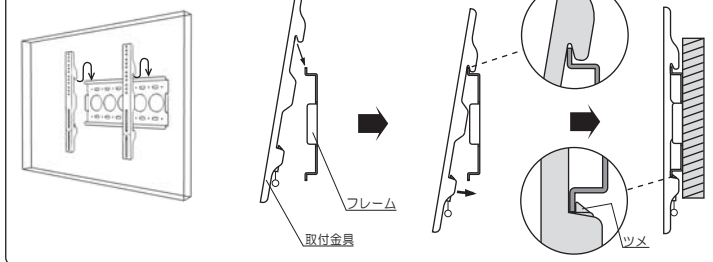

**△警告** この表示の構は、「死亡または重傷を負うことが想定される危害の程度」です。

安全のために特に注意してください

△警告

- ・取付方法・取付方向は、説明書に従って施工してください。落下によるケガや破損の原因となります。
- ・取付工事は、確実な作業が必要ですので、販売店や工事店にご相談ください。設置作業は必ず2人以上で行なってください。重量物が落下してケガの原因になります。
- ・取付の際には、金具等に指などを挟まないようにご注意ください。また取付する壁面は十分な強度があることを確認してください。
- ・取付金具には他の荷重をかけるしないでください。落下によるケガや破損の原因となります。
- ・取付部品の改造・変更は絶対に行わないでください。変形や破損、落下によるケガの原因となります。
- ・屋外での使用や水濡れを避けてください。さび・変色の原因となります。
- ・ボルトやネジ類は所定の場所に確実に締めてください。落下や破損の原因となります。
- ・使用中にネジのゆるみによるガタツキが生じた場合は、締め直してください。締め直してもガタツキが直らない場合は、使用を中止してください。
- ・商品にぶら下がったり、揺すったりしないでください。商品が破損したり、ケガをする恐れがあります。
- ・用途以外の使用は絶対にしないでください。

■構成部品 ※イラストの形状は、機種によって異なります。

■型式・外形寸法図

※メーカーにより、薄型ディスプレイに取付するネジサイズが異なりますので、薄型ディスプレイの取扱説明書をご確認の上、正しいネジを取り付けしてください。

③取付金具のフレームへの取り付け

- ・薄型ディスプレイを持ち上げ、取付金具上部のツメを壁面に取付したフレームのレールに引っ掛けてください。
- ・上部を引っ掛けたら壁面に向かって押し当てて下部のツメでロックしてください。  
※取付金具下部のツメは、ワンタッチでロックします。

<固定型>

<角度調整型>

※ディスプレイの角度調整は、六角レンチを使って、確実にボルトを締めてください。

④取付後は、プラスドライバーで補助ネジを締め付けて固定してください。  
 ※フレームに当たるまで締め付けてください。

△注意

薄型ディスプレイは必ず2人以上で取り付けしてください。  
 パネル等に必要以上の力をかけないでください。破損する恐れがあります。取付金具が確実に引っ掛かっていることを確認の上、薄型ディスプレイから手を離してください。

■据付工事手順 ※薄型ディスプレイの機種によっては、取り付けできないものもあります。

①フレームの壁面への取り付け

- ・フレームの孔位置を確認し、十分に強度のある壁面に取付してください。  
(※壁面取り付け用のビスは、付属していません。)
- ・水平器などを使い、フレームの傾きを調整してください。
- ・傾きが調整できたら他部分を固定してください。
- ・壁面がコンクリートなどの場合は、孔位置を決めてアンカーを埋め込んでください。