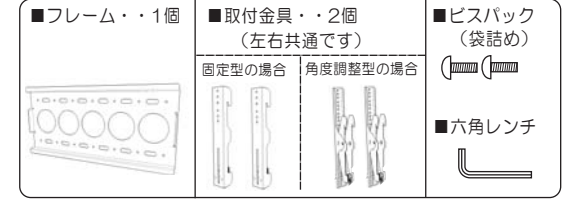

**△警告** この表示の構は、「死亡または重傷を負うことが想定される危害の程度」です。

安全のために特に注意してください

△警告

- ・取付方法・取付方向は、説明書に従って施工してください。落下によるケガや破損の原因となります。
- ・取付工事は、確実な作業が必要ですので、販売店や工事店にご相談ください。設置作業は必ず2人以上で行なってください。重量物が落下してケガの原因になります。
- ・取付の際には、金具等に指などを挟まないようにご注意ください。また取付する壁面は十分な強度があることを確認してください。
- ・取付金具には他の荷重をかけるしないでください。落下によるケガや破損の原因となります。
- ・取付部品の改造・変更は絶対に行わないでください。変形や破損、落下によるケガの原因となります。
- ・屋外での使用や水濡れを避けてください。さび・変色の原因となります。
- ・ボルトやネジ類は所定の場所に確実に締めてください。落下や破損の原因となります。
- ・使用中にネジのゆるみによるガタツキが生じた場合は、締め直してください。締め直してもガタツキが直らない場合は、使用を中止してください。
- ・商品にぶら下がったり、揺すったりしないでください。商品が破損したり、ケガをする恐れがあります。
- ・用途以外の使用は絶対にしないでください。

■構成部品 ※イラストの形状は、機種によって異なります。

■型式・外形寸法図

※メーカーにより、薄型ディスプレイに取付するネジサイズが異なりますので、薄型ディスプレイの取扱説明書をご確認の上、正しいネジを取り付けしてください。

③取付金具のフレームへの取り付け

- ・薄型ディスプレイを持ち上げ、取付金具上部のツメを壁面に取付したフレームのレールに引っ掛けてください。
- ・上部を引っ掛けたら壁面に向かって押し当てて下部のツメでロックしてください。  
※取付金具下部のツメは、ワンタッチでロックします。

<固定型>

<角度調整型>

※ディスプレイの角度調整は、六角レンチを使って、確実にボルトを締めてください。

④取付後は、プラスドライバーで補助ネジを締め付けて固定してください。  
 ※フレームに当たるまで締め付けてください。

△注意

薄型ディスプレイは必ず2人以上で取り付けしてください。  
 パネル等に必要以上の力をかけないでください。破損する恐れがあります。取付金具が確実に引っ掛かっていることを確認の上、薄型ディスプレイから手を離してください。