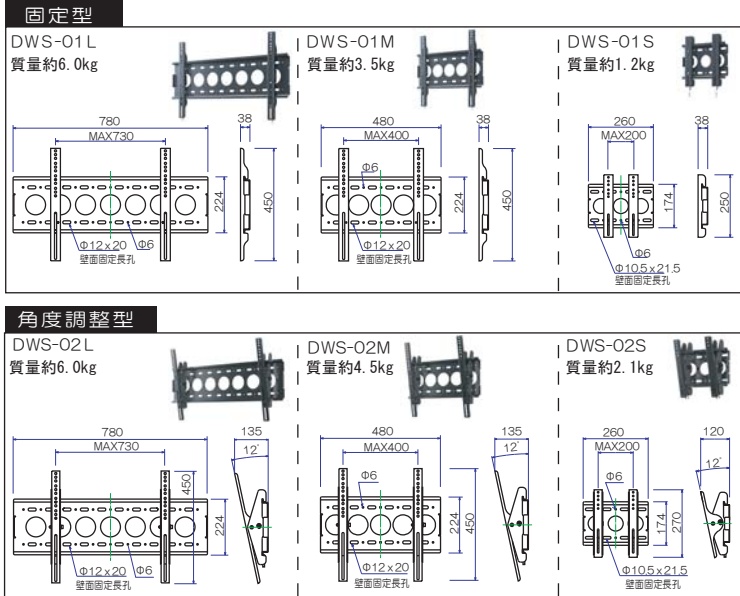

**△警告** この表示の構は、「死亡または重傷を負うことが想定される危害の程度」です。

安全のために特に注意してください

△警告

- ・取付方法・取付方向は、説明書に従って施工してください。落下によるケガや破損の原因となります。
- ・取付工事は、確実な作業が必要ですので、販売店や工事店にご相談ください。設置作業は必ず2人以上で行なってください。重量物が落下してケガの原因になります。
- ・取付の際には、金具等に指などを挟まないようにご注意ください。また取付する壁面は十分な強度があることを確認してください。
- ・取付金具には他の荷重をかけるしないでください。落下によるケガや破損の原因となります。
- ・取付部品の改造・変更は絶対に行わないでください。変形や破損、落下によるケガの原因となります。
- ・屋外での使用や水濡れを避けてください。さび・変色の原因となります。
- ・ボルトやネジ類は所定の場所に確実に締めてください。落下や破損の原因となります。
- ・使用中にネジのゆるみによるガタツキが生じた場合は、締め直してください。締め直してもガタツキが直らない場合は、使用を中止してください。
- ・商品にぶら下がったり、揺すったりしないでください。商品が破損したり、ケガをする恐れがあります。
- ・用途以外の使用は絶対にしないでください。

■構成部品 ※イラストの形状は、機種によって異なります。

■型式・外形寸法図

※メーカーにより、薄型ディスプレイに取付するネジサイズが異なりますので、薄型ディスプレイの取扱説明書をご確認の上、正しいネジを取り付けしてください。

③取付金具のフレームへの取り付け

- ・薄型ディスプレイを持ち上げ、取付金具上部のツメを壁面に取付したフレームのレールに引っ掛けてください。
- ・上部を引っ掛けたら壁面に向かって押し当てて下部のツメでロックしてください。  
※取付金具下部のツメは、ワンタッチでロックします。

<固定型>

<角度調整型>

※ディスプレイの角度調整は、六角レンチを使って、確実にボルトを締めてください。

④取付後は、プラスドライバーで補助ネジを締め付けて固定してください。  
 ※フレームに当たるまで締め付けてください。

△注意

薄型ディスプレイは必ず2人以上で取り付けしてください。  
 パネル等に必要以上の力をかけないでください。破損する恐れがあります。取付金具が確実に引っ掛かっていることを確認の上、薄型ディスプレイから手を離してください。