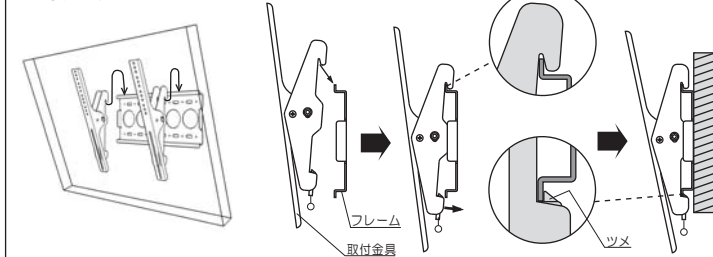

**△警告** この表示の構は、「死亡または重傷を負うことが想定される危害の程度」です。

安全のために特に注意してください

△警告

- ・取付方法・取付方向は、説明書に従って施工してください。落下によるケガや破損の原因となります。
- ・取付工事は、確実な作業が必要ですので、販売店や工事店にご相談ください。設置作業は必ず2人以上で行なってください。重量物が落下してケガの原因になります。
- ・取付の際には、金具等に指などを挟まないようにご注意ください。また取付する壁面は十分な強度があることを確認してください。
- ・取付金具には他の荷重をかけるしないでください。落下によるケガや破損の原因となります。
- ・取付部品の改造・変更は絶対に行わないでください。変形や破損、落下によるケガの原因となります。
- ・屋外での使用や水濡れを避けてください。さび・変色の原因となります。
- ・ボルトやネジ類は所定の場所に確実に締めてください。落下や破損の原因となります。
- ・使用中にネジのゆるみによるガタツキが生じた場合は、締め直してください。締め直してもガタツキが直らない場合は、使用を中止してください。
- ・商品にぶら下がったり、揺すったりしないでください。商品が破損したり、ケガをする恐れがあります。
- ・用途以外の使用は絶対にしないでください。

■構成部品 ※イラストの形状は、機種によって異なります。

■型式・外形寸法図

※メーカーにより、薄型ディスプレイに取付するネジサイズが異なりますので、薄型ディスプレイの取扱説明書をご確認の上、正しいネジを取り付けしてください。

③取付金具のフレームへの取り付け

- ・薄型ディスプレイを持ち上げ、取付金具上部のツメを壁面に取付したフレームのレールに引っ掛けてください。
- ・上部を引っ掛けたら壁面に向かって押し当てて下部のツメでロックしてください。  
※取付金具下部のツメは、ワンタッチでロックします。

<固定型>

<角度調整型>

※ディスプレイの角度調整は、六角レンチを使って、確実にボルトを締めてください。

④取付後は、プラスドライバーで補助ネジを締め付けて固定してください。  
 ※フレームに当たるまで締め付けてください。

△注意

薄型ディスプレイは必ず2人以上で取り付けしてください。  
 パネル等に必要以上の力をかけないでください。破損する恐れがあります。取付金具が確実に引っ掛かっていることを確認の上、薄型ディスプレイから手を離してください。