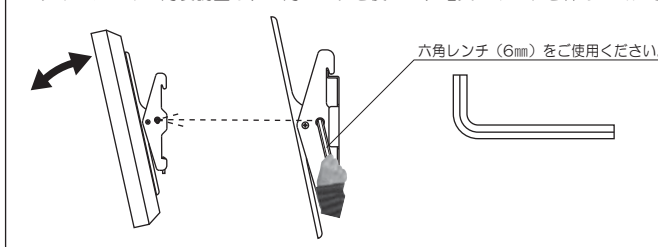

**△警告** この表示の構は、「死亡または重傷を負うことが想定される危害の程度」です。

安全のために特に注意してください

△警告

- ・取付方法・取付方向は、説明書に従って施工してください。落下によるケガや破損の原因となります。
- ・取付工事は、確実な作業が必要ですので、販売店や工事店にご相談ください。設置作業は必ず2人以上で行なってください。重量物が落下してケガの原因になります。
- ・取付の際には、金具等に指などを挟まないようにご注意ください。また取付する壁面は十分な強度があることを確認してください。
- ・取付金具には他の荷重をかけるしないでください。落下によるケガや破損の原因となります。
- ・取付部品の改造・変更は絶対に行わないでください。変形や破損、落下によるケガの原因となります。
- ・屋外での使用や水濡れを避けてください。さび・変色の原因となります。
- ・ボルトやネジ類は所定の場所に確実に締めてください。落下や破損の原因となります。
- ・使用中にネジのゆるみによるガタツキが生じた場合は、締め直してください。締め直してもガタツキが直らない場合は、使用を中止してください。
- ・商品にぶら下がったり、揺すったりしないでください。商品が破損したり、ケガをする恐れがあります。
- ・用途以外の使用は絶対にしないでください。

■構成部品 ※イラストの形状は、機種によって異なります。

■型式・外形寸法図

※メーカーにより、薄型ディスプレイに取付するネジサイズが異なりますので、薄型ディスプレイの取扱説明書をご確認の上、正しいネジを取り付けしてください。

③取付金具のフレームへの取り付け

- ・薄型ディスプレイを持ち上げ、取付金具上部のツメを壁面に取付したフレームのレールに引っ掛けてください。
- ・上部を引っ掛けたら壁面に向かって押し当てて下部のツメでロックしてください。  
※取付金具下部のツメは、ワンタッチでロックします。

<固定型>

<角度調整型>

※ディスプレイの角度調整は、六角レンチを使って、確実にボルトを締めてください。

④取付後は、プラスドライバーで補助ネジを締め付けて固定してください。  
 ※フレームに当たるまで締め付けてください。

△注意

薄型ディスプレイは必ず2人以上で取り付けしてください。  
 パネル等に必要以上の力をかけないでください。破損する恐れがあります。取付金具が確実に引っ掛かっていることを確認の上、薄型ディスプレイから手を離してください。