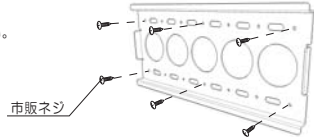

■構成部品 ※イラストの形状は、機種によって異なります。

■型式・外形寸法図

※メーカーにより、薄型ディスプレイに取付するネジサイズが異なりますので、薄型ディスプレイの取扱説明書をご確認の上、正しいネジを取り付けしてください。

③取付金具のフレームへの取り付け

- ・薄型ディスプレイを持ち上げ、取付金具上部のツメを壁面に取付したフレームのレールに引っ掛けてください。
- ・上部を引っ掛けたら壁面に向かって押し当てて下部のツメでロックしてください。  
※取付金具下部のツメは、ワンタッチでロックします。

<固定型>

<角度調整型>

※ディスプレイの角度調整は、六角レンチを使って、確実にボルトを締めてください。

④取付後は、プラスドライバーで補助ネジを締め付けて固定してください。  
 ※フレームに当たるまで締め付けてください。

△注意

薄型ディスプレイは必ず2人以上で取り付けしてください。  
 パネル等に必要以上の力をかけないでください。破損する恐れがあります。取付金具が確実に引っ掛かっていることを確認の上、薄型ディスプレイから手を離してください。

■据付工事手順 ※薄型ディスプレイの機種によっては、取り付けできないものもあります。

①フレームの壁面への取り付け

- ・フレームの孔位置を確認し、十分に強度のある壁面に取付してください。  
(※壁面取り付け用のビスは、付属していません。)
- ・水平器などを使い、フレームの傾きを調整してください。
- ・傾きが調整できたら他部分を固定してください。
- ・壁面がコンクリートなどの場合は、孔位置を決めてアンカーを埋め込んでください。