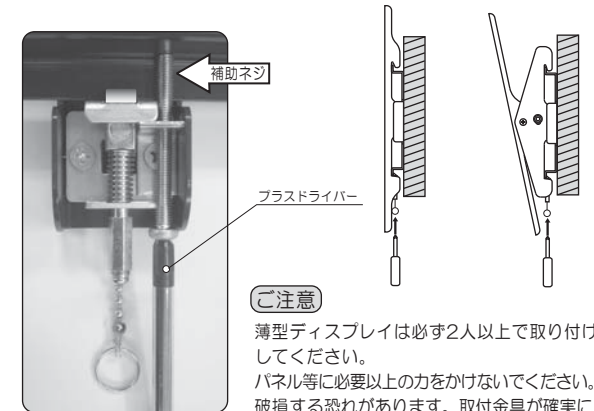

**△警告** この表示の構は、「死亡または重傷を負うことが想定される危害の程度」です。

安全のために特に注意してください

△警告

- ・取付方法・取付方向は、説明書に従って施工してください。落下によるケガや破損の原因となります。
- ・取付工事は、確実な作業が必要ですので、販売店や工事店にご相談ください。設置作業は必ず2人以上で行なってください。重量物が落下してケガの原因になります。
- ・取付の際には、金具等に指などを挟まないようにご注意ください。また取付する壁面は十分な強度があることを確認してください。
- ・取付金具には他の荷重をかけるしないでください。落下によるケガや破損の原因となります。
- ・取付部品の改造・変更は絶対に行わないでください。変形や破損、落下によるケガの原因となります。
- ・屋外での使用や水濡れを避けてください。さび・変色の原因となります。
- ・ボルトやネジ類は所定の場所に確実に締めてください。落下や破損の原因となります。
- ・使用中にネジのゆるみによるガタツキが生じた場合は、締め直してください。締め直してもガタツキが直らない場合は、使用を中止してください。
- ・商品にぶら下がったり、揺すったりしないでください。商品が破損したり、ケガをする恐れがあります。
- ・用途以外の使用は絶対にしないでください。

■構成部品 ※イラストの形状は、機種によって異なります。

■型式・外形寸法図

※メーカーにより、薄型ディスプレイに取付するネジサイズが異なりますので、薄型ディスプレイの取扱説明書をご確認の上、正しいネジを取り付けしてください。

③取付金具のフレームへの取り付け

- ・薄型ディスプレイを持ち上げ、取付金具上部のツメを壁面に取付したフレームのレールに引っ掛けてください。
- ・上部を引っ掛けたら壁面に向かって押し当てて下部のツメでロックしてください。  
※取付金具下部のツメは、ワンタッチでロックします。

<固定型>

<角度調整型>

※ディスプレイの角度調整は、六角レンチを使って、確実にボルトを締めてください。

④取付後は、プラスドライバーで補助ネジを締め付けて固定してください。  
 ※フレームに当たるまで締め付けてください。

△注意

薄型ディスプレイは必ず2人以上で取り付けしてください。  
 パネル等に必要以上の力をかけないでください。破損する恐れがあります。取付金具が確実に引っ掛かっていることを確認の上、薄型ディスプレイから手を離してください。

■据付工事手順 ※薄型ディスプレイの機種によっては、取り付けできないものもあります。

①フレームの壁面への取り付け

- ・フレームの孔位置を確認し、十分に強度のある壁面に取付してください。  
(※壁面取り付け用のビスは、付属していません。)
- ・水平器などを使い、フレームの傾きを調整してください。
- ・傾きが調整できたら他部分を固定してください。
- ・壁面がコンクリートなどの場合は、孔位置を決めてアンカーを埋め込んでください。