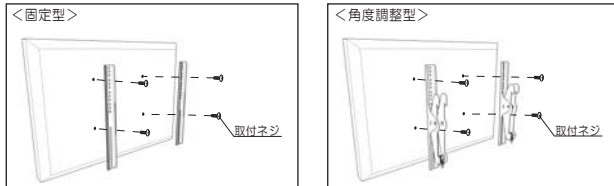

②取付金具の薄型ディスプレイへの取り付け

- ・薄型ディスプレイに付属のスタンド・ネジ等が取付けられている場合は、薄型ディスプレイ本体の取扱説明書に従い取り外してください。