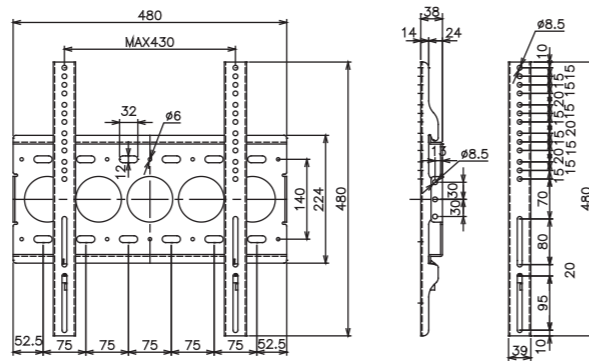

### DWS-01S 小型壁掛け金具 角度固定型

**対応サイズ目安**  
19~40型

**本体重量**  
約1.2kg

**VESA**  
200以下対応

**耐荷重**  
20kg

**ベース厚さ**  
t=2.3mm

### DWS-01M 中型壁掛け金具 角度固定型

**対応サイズ目安**  
40~55型

**本体重量**  
約3.5kg

**VESA**  
400以下対応

**耐荷重**  
50kg

**ベース厚さ**  
t=3.2mm

### DWS-01L 大型壁掛け金具 角度固定型

**対応サイズ目安**  
50~65型

**本体重量**  
約5.0kg

**VESA**  
600×400 以下対応

**耐荷重**  
60kg

**ベース厚さ**  
t=3.2mm