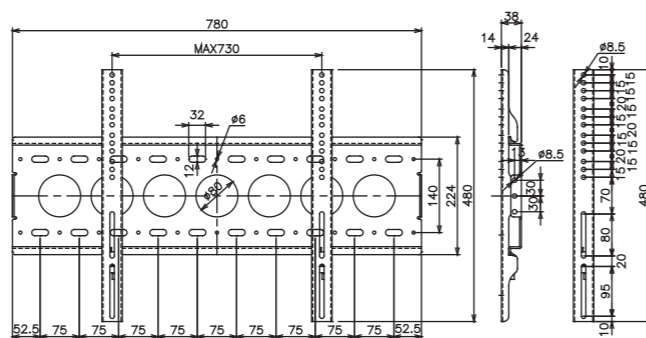

### DWS-01M 中型壁掛け金具 角度固定型

**対応サイズ目安**  
40~55型

**本体重量**  
約3.5kg

**VESA**  
400以下対応

**耐荷重**  
50kg

**ベース厚さ**  
t=3.2mm

### DWS-01L 大型壁掛け金具 角度固定型

**対応サイズ目安**  
50~65型

**本体重量**  
約5.0kg

**VESA**  
600×400 以下対応

**耐荷重**  
60kg

**ベース厚さ**  
t=3.2mm

## POINT