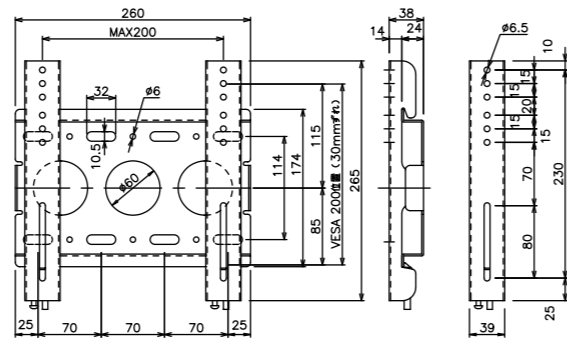

### DWS-01S 小型壁掛け金具 角度固定型

**対応サイズ目安**  
19~40型

**本体重量**  
約1.2kg

**VESA**  
200以下対応

**耐荷重**  
20kg

**ベース厚さ**  
t=2.3mm

### DWS-01M 中型壁掛け金具 角度固定型

**対応サイズ目安**  
40~55型

**本体重量**  
約3.5kg

**VESA**  
400以下対応

**耐荷重**  
50kg

**ベース厚さ**  
t=3.2mm

### DWS-01L 大型壁掛け金具 角度固定型

**対応サイズ目安**  
50~65型

**本体重量**  
約5.0kg

**VESA**  
600×400 以下対応

**耐荷重**  
60kg

**ベース厚さ**  
t=3.2mm