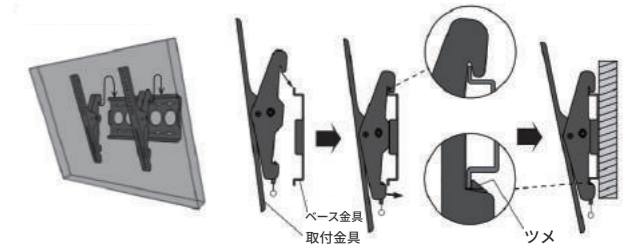

## POINT

### 強固なベース金具

Sは厚さt=2.3mm  
M,Lはt=3.2mmの  
強固設計で安心!

### ワンタッチロック機構

取付金具をワンタッチで固定、  
→ボルトで2段階固定の  
簡単設置!位置調整も楽々!

## 角度調整型

DWS-02は、角度調整タイプの壁掛け金具です。0~12度の範囲でディスプレイの傾きを自由に調整可能。固定型と同様の強固設計ベース金具、安心の日本製です。取付金具をワンタッチで固定できるので、位置調整が簡単に行えます。