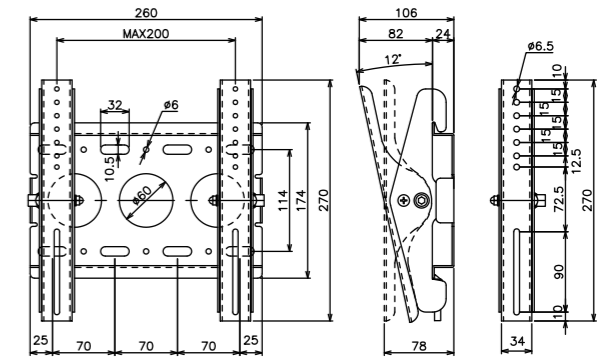

## 角度調整型

DWS-02は、角度調整タイプの壁掛け金具です。0~12度の範囲でディスプレイの傾きを自由に調整可能。固定型と同様の強固設計ベース金具、安心の日本製です。取付金具をワンタッチで固定できるので、位置調整が簡単に行えます。

### DWS-02S 小型壁掛け金具 角度調整型

**対応サイズ目安**  
19~40型

**本体重量**  
約2.1kg

**VESA**  
200以下対応

**耐荷重**  
20kg

**ベース厚さ**  
t=2.3mm

### DWS-02M 中型壁掛け金具 角度調整型

**対応サイズ目安**  
40~55型

**本体重量**  
約4.5kg

**VESA**  
400以下対応

**耐荷重**  
50kg

**ベース厚さ**  
t=3.2mm

### DWS-02L 大型壁掛け金具 角度調整型

**対応サイズ目安**  
50~65型

**本体重量**  
約6.0kg

**VESA**  
600×400 以下対応

**耐荷重**  
50kg

**ベース厚さ**  
t=3.2mm

取説・詳細は  
QRコードから!