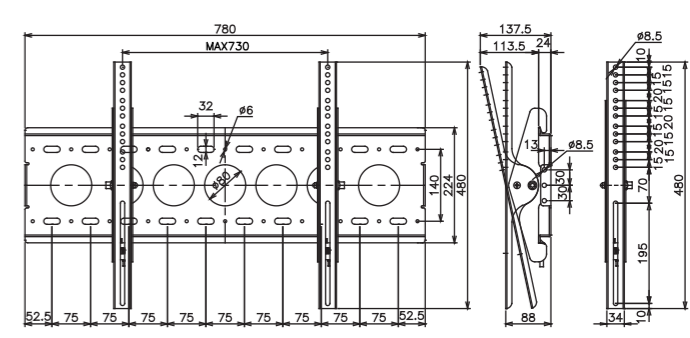

### DWS-02S 小型壁掛け金具 角度調整型

**対応サイズ目安**  
19~40型

**本体重量**  
約2.1kg

**VESA**  
200以下対応

**耐荷重**  
20kg

**ベース厚さ**  
t=2.3mm

### DWS-02M 中型壁掛け金具 角度調整型

**対応サイズ目安**  
40~55型

**本体重量**  
約4.5kg

**VESA**  
400以下対応

**耐荷重**  
50kg

**ベース厚さ**  
t=3.2mm

### DWS-02L 大型壁掛け金具 角度調整型

**対応サイズ目安**  
50~65型

**本体重量**  
約6.0kg

**VESA**  
600×400 以下対応

**耐荷重**  
50kg

**ベース厚さ**  
t=3.2mm

取説・詳細は  
QRコードから!