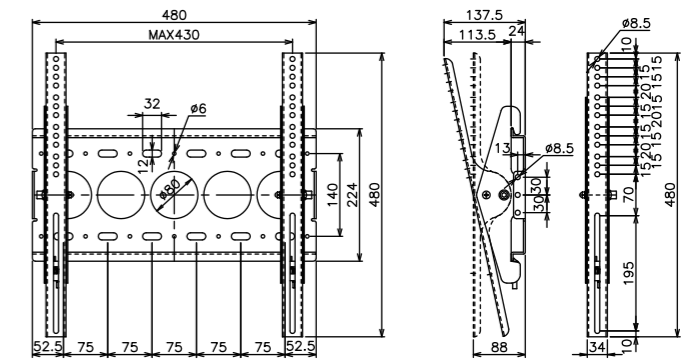

### DWS-02S 小型壁掛け金具 角度調整型

**対応サイズ目安**  
19~40型

**本体重量**  
約2.1kg

**VESA**  
200以下対応

**耐荷重**  
20kg

**ベース厚さ**  
t=2.3mm

### DWS-02M 中型壁掛け金具 角度調整型

**対応サイズ目安**  
40~55型

**本体重量**  
約4.5kg

**VESA**  
400以下対応

**耐荷重**  
50kg

**ベース厚さ**  
t=3.2mm

### DWS-02L 大型壁掛け金具 角度調整型

**対応サイズ目安**  
50~65型

**本体重量**  
約6.0kg

**VESA**  
600×400 以下対応

**耐荷重**  
50kg

**ベース厚さ**  
t=3.2mm

取説・詳細は  
QRコードから!