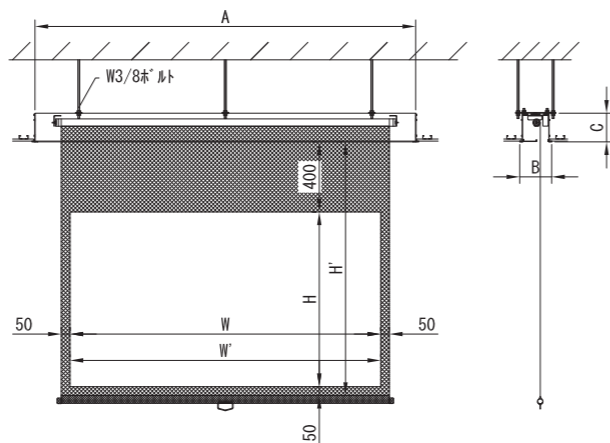

DDX 電動ボックスボディタイプスクリーン

WXGA (16:10)						
インチ	型番	イメージサイズ (W×H)	生地幅 (W'×H')	外形サイズ (A×B×C)	重量	梱包サイズ
80	DDX-WX80	1723×1077	1823×1527	2155×182×163	23.2	2250×220×220
100	DDX-WX100	2154×1346	2254×1796	2586×182×163	26.8	2700×220×220
120	DDX-WX120	2584×1615	2684×2065	3016×182×163	30.1	3150×220×220
150	DDX-WX150	3231×2019	3331×2469	3663×182×163	36.1	3750×220×220

HD (16:9)						
インチ	型番	イメージサイズ (W×H)	生地幅 (W'×H')	外形サイズ (A×B×C)	重量	梱包サイズ
80	DDX-HD80	1771×996	1871×1446	2203×182×163	23.4	2310×220×220
100	DDX-HD100	2214×1245	2314×1695	2646×182×163	26.7	2750×220×220
120	DDX-HD120	2656×1494	2756×1944	3088×182×163	30.9	3200×220×220
150	DDX-HD150	3320×1868	3420×2318	3752×182×163	36.1	3850×220×220

DSX 手動ボックスボディタイプスクリーン

WXGA (16:10)						
インチ	型番	イメージサイズ (W×H)	生地幅 (W'×H')	外形サイズ (A×B×C)	重量	梱包サイズ
80	DSX-WX80	1723×1077	1823×1527	2155×182×163	14.4	2250×220×220
100	DSX-WX100	2154×1346	2254×1796	2586×182×163	17.7	2700×220×220
120	DSX-WX120	2584×1615	2684×2065	3016×182×163	25.9	3150×220×220
150	DSX-WX150	3231×2019	3331×2469	3663×182×163	35.1	3750×220×220

HD (16:9)						
インチ	型番	イメージサイズ (W×H)	生地幅 (W'×H')	外形サイズ (A×B×C)	重量	梱包サイズ
80	DSX-HD80	1771×996	1871×1446	2203×182×163	15.3	2310×220×220
100	DSX-HD100	2214×1245	2314×1695	2646×182×163	18.4	2750×220×220
120	DSX-HD120	2656×1494	2756×1944	3088×182×163	26.1	3200×220×220
150	DSX-HD150	3320×1868	3420×2318	3752×182×163	36.6	3850×220×220