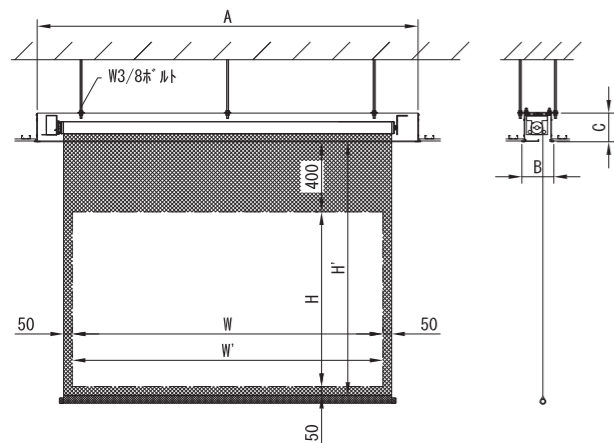

ボックスとスクリーンが一体となり
施工も一度で完了 & コストダウンが見込めます。

DDX/DSX

電動 & 手動
ボックスボディタイプ
スクリーン

対応アスペクト比

4 : 3   16 : 9

16 : 10   アスペクト
フリー対応可

スクリーン生地

W SB BB 4K
対応

AW ASB ABB

対応オプション

赤外線
リモコン   電波式
リモコン   特注
サイズ

商品の特徴【DDX 電動スクリーン】

- 施工の手間を省き、別で購入するよりもコストダウンが見込めます。
- 強力パワーのモーターイン機構。
- 消音パーツを随所に使った静粛設計。

商品の特徴【DSX 手動スクリーン】

- ショックレスタイプでゆっくり巻き上げます。
- ワンタッチで生地や本体に負荷を与えず静かに収納できます。
- ストッパーにより画面の長さの調節ができます。

DDX 電動ボックスボディタイプスクリーン

WXGA (16:10)						
インチ	型番	イメージサイズ (W×H)	生地幅 (W'×H')	外形サイズ (A×B×C)	重量	梱包サイズ
80	DDX-WX80	1723×1077	1823×1527	2155×182×163	23.2	2250×220×220
100	DDX-WX100	2154×1346	2254×1796	2586×182×163	26.8	2700×220×220
120	DDX-WX120	2584×1615	2684×2065	3016×182×163	30.1	3150×220×220
150	DDX-WX150	3231×2019	3331×2469	3663×182×163	36.1	3750×220×220

HD (16:9)						
インチ	型番	イメージサイズ (W×H)	生地幅 (W'×H')	外形サイズ (A×B×C)	重量	梱包サイズ
80	DDX-HD80	1771×996	1871×1446	2203×182×163	23.4	2310×220×220
100	DDX-HD100	2214×1245	2314×1695	2646×182×163	26.7	2750×220×220
120	DDX-HD120	2656×1494	2756×1944	3088×182×163	30.9	3200×220×220
150	DDX-HD150	3320×1868	3420×2318	3752×182×163	36.1	3850×220×220

DSX 手動ボックスボディタイプスクリーン

WXGA (16:10)						
インチ	型番	イメージサイズ (W×H)	生地幅 (W'×H')	外形サイズ (A×B×C)	重量	梱包サイズ
80	DSX-WX80	1723×1077	1823×1527	2155×182×163	14.4	2250×220×220
100	DSX-WX100	2154×1346	2254×1796	2586×182×163	17.7	2700×220×220
120	DSX-WX120	2584×1615	2684×2065	3016×182×163	25.9	3150×220×220
150	DSX-WX150	3231×2019	3331×2469	3663×182×163	35.1	3750×220×220